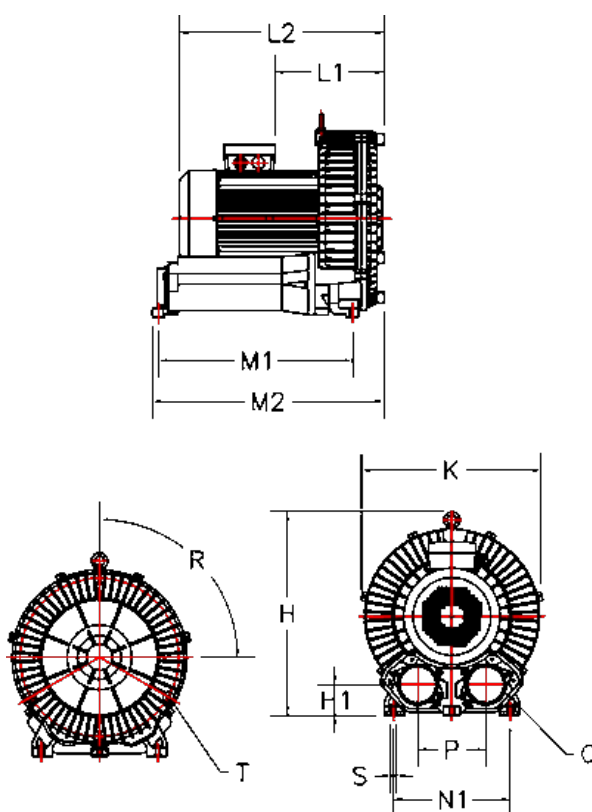

Varenummer: 2761072955011
 Beskrivelse: KLEEblower KB729 5,5/6,3 kW
 3x230/400V 50/60Hz Enkeltkammer med Klixon/bimetal

Mål

H = 512	N1 = 375
H1 = 96	P = 145
K = 464	Q = 2-PF 2 1/2" (NPT 2 1/2")
L1 = 248.5	R (grader) = 3x120
L2 = 495	S = 4 x Ø15
M1 = 280	Støjniveau dB 50/60Hz = 74/79
M2 = 490	T = 3 - M12X1,75 - 20 dyb
N = 430	